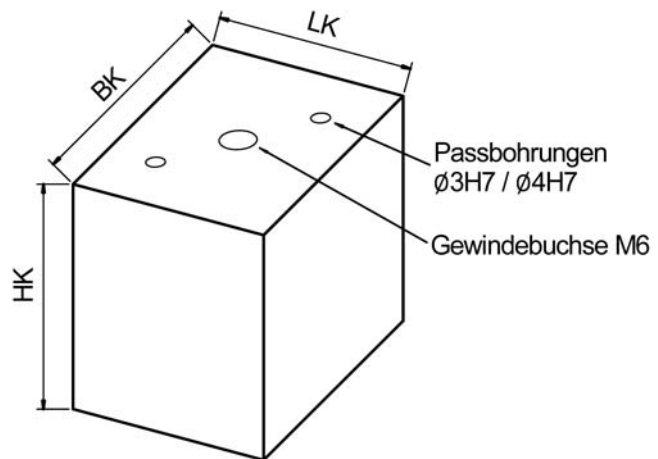

Bohrbild GTD

Durch die sehr schnelle und einfache Montage der Rohlinge werden Sie von unproduktiven und zeitraubenden Arbeiten wie zum Beispiel der Herstellung von Bohrbildern entlastet. Durch die Vielzahl der verfügbaren Abmessungen können Sie für Ihre Aufgabe optimal passende Rohlinge und Werkstoffe auswählen

BK x LK	HK	ISEM-8		TTK-50		ISO-63	
mm x mm	mm	Best-Nr.	Preis/St.	Best-Nr.	Preis/St.	Best-Nr.	Preis/St.
25 x 25	40	GTD-8-025254		GTD-50-025254		GTD-63-025254	
25 x 25	60	GTD-8-025256		GTD-50-025256		GTD-63-025256	
25 x 25	80	GTD-8-025258		GTD-50-025258		GTD-63-025258	
30 x 30	40	GTD-8-030304		GTD-50-030304		GTD-63-030304	
30 x 30	60	GTD-8-030306		GTD-50-030306		GTD-63-030306	
30 x 30	80	GTD-8-030308		GTD-50-030308		GTD-63-030308	
35 x 35	40	GTD-8-035354		GTD-50-035354		GTD-63-035354	
35 x 35	60	GTD-8-035356		GTD-50-035356		GTD-63-035356	
35 x 35	80	GTD-8-035358		GTD-50-035358		GTD-63-035358	
40 x 40	40	GTD-8-040404		GTD-50-040404		GTD-63-040404	
40 x 40	60	GTD-8-040406		GTD-50-040406		GTD-63-040406	
40 x 40	80	GTD-8-040408		GTD-50-040408		GTD-63-040408	
45 x 45	40	GTD-8-045454		GTD-50-045454		GTD-63-045454	
45 x 45	60	GTD-8-045456		GTD-50-045456		GTD-63-045456	
45 x 45	80	GTD-8-045458		GTD-50-045458		GTD-63-045458	
50 x 50	40	GTD-8-050504		GTD-50-050504		GTD-63-050504	
50 x 50	60	GTD-8-050506		GTD-50-050506		GTD-63-050506	
50 x 50	80	GTD-8-050508		GTD-50-050508		GTD-63-050508	
55 x 55	40	GTD-8-055554		GTD-50-055554		GTD-63-055554	
55 x 55	60	GTD-8-055556		GTD-50-055556		GTD-63-055556	
55 x 55	80	GTD-8-055558		GTD-50-055558		GTD-63-055558	
60 x 60	40	GTD-8-060604		GTD-50-060604		GTD-63-060604	
60 x 60	60	GTD-8-060606		GTD-50-060606		GTD-63-060606	
60 x 60	80	GTD-8-060608		GTD-50-060608		GTD-63-060608	